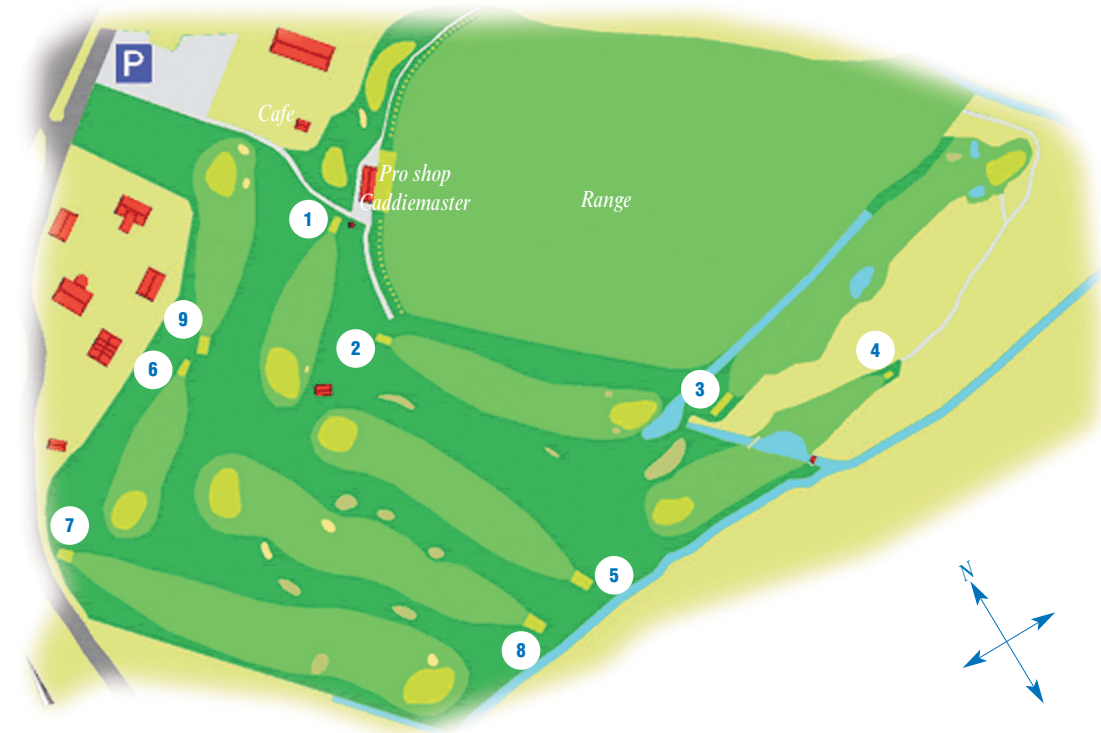

	Kelt.	PAR	HCP	Pelaaja		Merkitsijä	
10	90	3	18				
11	150	3	10				
12	230	4	2				
13	148	3	12				
14	168	3	6				
15	91	3	16				
16	203	4	8				
17	199	4	4				
18	106	3	14				
Sis.	1385	30					
Ulos	1385	30					
Yht.	2770	60					
Slope tas.							
Netto							
Allekirj. Pelaaja				Allekirj. Merkitsijä			Tulos